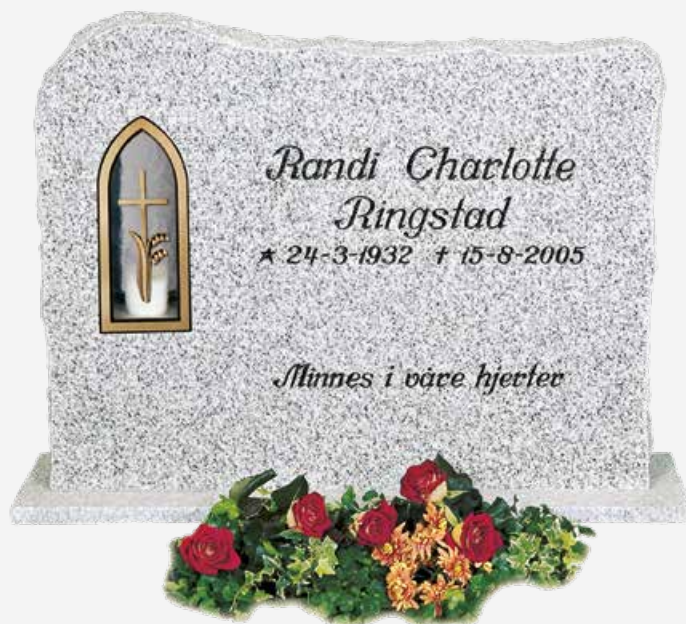

519B i Hvit granitt

Pris fra kr. 24.700,- Helpolert 31.200,-

Vi har gravminner i alle steintyper,
fasonger og prisklasser